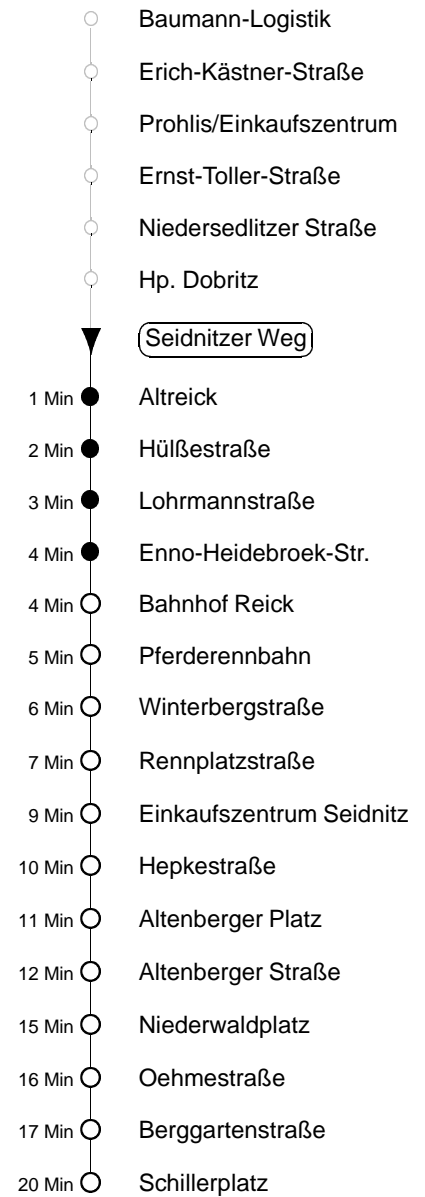

85

gültig ab 20.03.08

Richtung: **Blasewitz**

Haltestelle: **Seidnitzer Weg**

Stunden	Minuten	
MONTAG bis FREITAG		
5	15	40
6	00	18 33 45 55
7	05	14 24 34 42 49 56
8...12	05	15 25 35 45 55
13	05	15 25 34 43 52
14	00	08 15 22 29 36 45 55
15...18	05	15 25 35 45 55
19	05	18 33 48
20	03	18 33 48
21	03	18 45
22...23	15	45
0	15	45W
SONNABEND		
5...8	15	45
9	03	18 33 48
10...15	01	16 31 46
16	01	18 33 48
17...20	03	18 33 48
21	03	18 45
22...23	15	45
0	15	45W
SONN- und FEIERTAG		
5...9	15	45
10...20	03	18 33 48
21	03	18 45
22...23	15	45
0	15	45W

W = bis Winterbergstraße