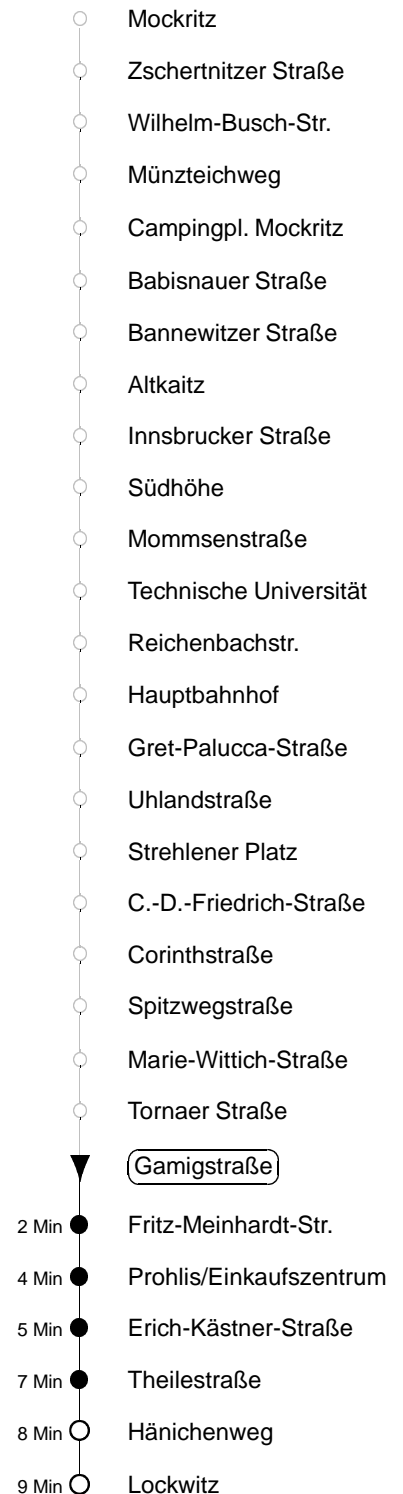

76

gültig ab 20.03.08

Richtung: **Lockwitz**

Haltestelle: **Gamigstraße**

Stunden	Minuten				
MONTAG bis FREITAG					
4	43				
5	11	35	52	57	
6	17	32*[P]	37	42*[P]	59
7...14	19	39	59		
15	16[P]	23	39	59	
16	19	37	43[P]	59	
17...18	19	39	59		
19	19	45			
20...21	15	45			
22	15	35●			
23....0	05●	35●			
SONNABEND					
5....7	05●	35●			
8	05●	45			
9	15	45			
10...16	11[P]	21	41[P]	51	
17	11[P]	21	45		
18...21	15	45			
22	15	35●			
23....0	05●	35●			
SONN- und FEIERTAG					
5....8	05●	35●			
9	05●	45			
10...21	15	45			
22	15	35●			
23....0	05●	35●			

[P] = bis Prohlis, Erich-Kästner-Straße

● = Fahrt der Linie 72 über Lockwitz nach Luga

* = Studentenshuttle, verkehrt nur vom 07.04. bis 09.05. und vom 19.05. bis 18.07.08!